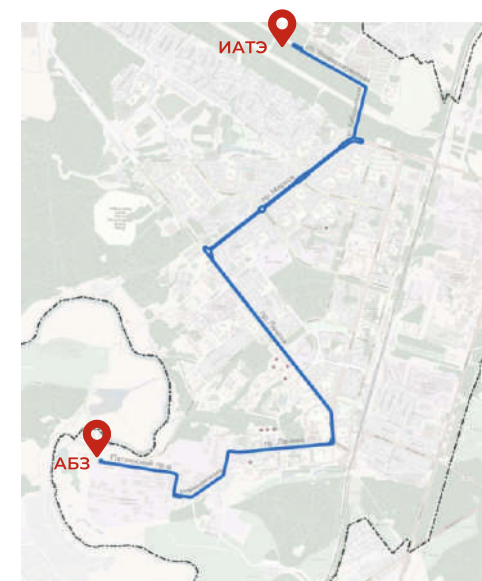

Экодолье
ул. Славского
ЖК «Олимп»
ИФЗ
51 мкр.
Дом связи
Завод «Сигнал»
Бассейн
Поликлиника
Универмаг
гост. «Юбилейная»
Парк культуры
ДК ФЭИ
пл. Бондаренко
ДОК
Промплощадка

2

МАРШРУТ НОВЫЙ

АБЗ - ИАТЭ

ИАТЭ - АБЗ

АБЗ
МСУ-35
Промплощадка
ДОК
пл. Бондаренко
ДК ФЭИ
Парк культуры
пл. Преображения
ул. Лейпунского
Универмаг
Поликлиника
Торговый центр
Завод «Сигнал»
Дворец культуры
32 мкр.
Дом для Дома
пр. Маркса
39 мкр.
Фантазия
ИАТЭ

ИАТЭ
Фантазия
39 мкр.
пр. Маркса
Дом для Дома
32 мкр.
Дом связи
Завод «Сигнал»
Бассейн
Поликлиника
Универмаг
гост. «Юбилейная»
Парк культуры
ДК ФЭИ
пл. Бондаренко
ДОК
Промплощадка
АБЗ

7

МАРШРУТ НОВЫЙ

ПРОМПЛОЩАДКА -
УЛ. БОРИСОГЛЕБСКАЯ