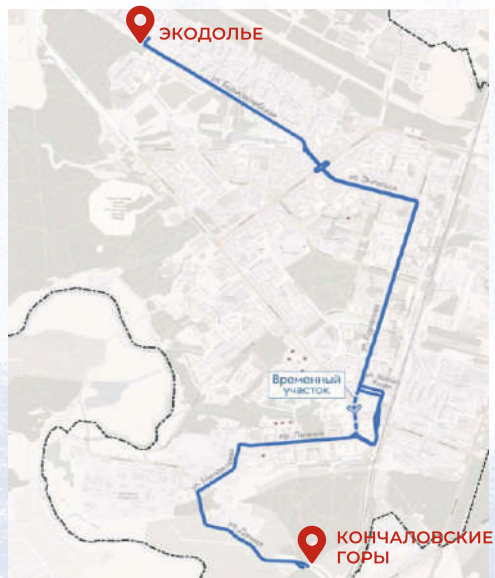

3

МАРШРУТ НОВЫЙ

КОНЧАЛОВСКИЕ
ГОРЫ - ЭКОДОЛЬЕ

ЭКОДОЛЬЕ -
КОНЧАЛОВСКИЕ
ГОРЫ

Кончаловские горы

ул. Дачная
ДОК
пл. Бондаренко
ДК ФЭИ
Парк культуры
пл. Преображения
Привокзальная пл.
Малыш
Школа 4
ЦИПК
ИМР
Коробейники
ОУС
Муз. школа
ул. Энгельса
Фора-банк
Белкино
ул. Борисоглебская
Экодолье

Экодолье

ул. Борисоглебская
Белкино
ул. Энгельса
унив. Центральный
ОУС
Коробейники
ИМР
ЦИПК
Школа 4
Малыш
гост. «Юбилейная»
Парк культуры
ДК ФЭИ
пл. Бондаренко
ДОК
Кончаловские
горы

НОВЫЕ АВТОБУСЫ НОВЫЕ МАРШРУТЫ